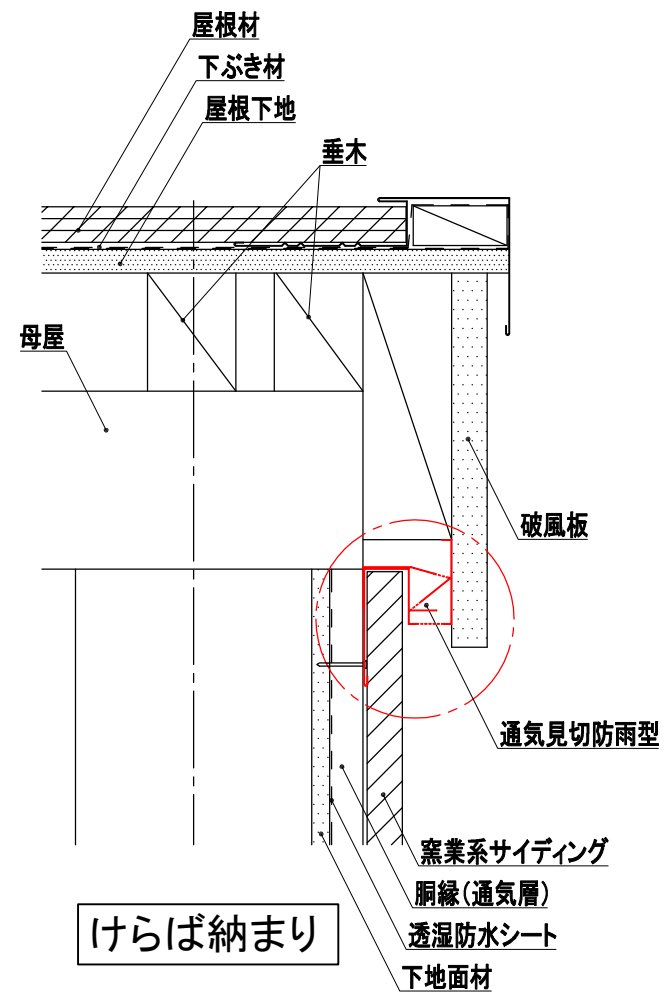

品番	品名	有効開口面積
YY74-6B	デネブウォータープルーフモルディングB	179cm ² /本

改訂	材質	日付	縮尺	品名	承認	作図	塚本
	ガルバリウムカラー鋼板	2026.03.25	S=1/4	デネブウォータープルーフモルディングB			
	板厚	図面No	長さ	品番			
	0.35mm		2000mm	YM74-6B			