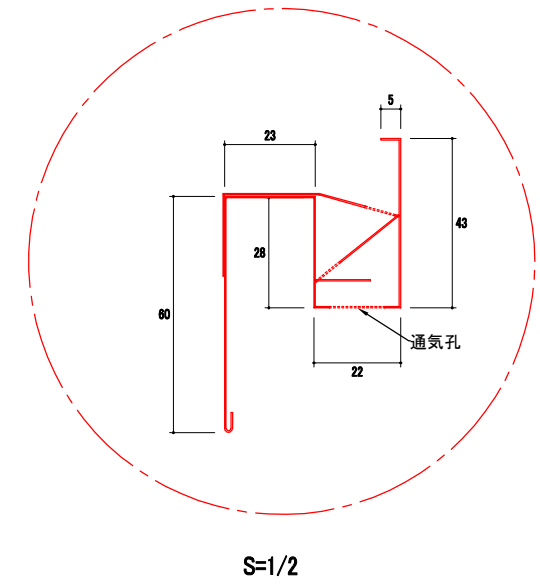

品番	品名	有効開口面積
YY74-6B	デネブウォータープルーフモルディングB	179cm ² /本

改訂	材質	日付	縮尺	品名	承認	作図	塚本
	ガルバリウムカラー鋼板	2026.03.25	S=1/4	デネブウォータープルーフモルディングB			
	板厚	図面No	長さ	品番			
	0.35mm		2000mm	YM74-6B			