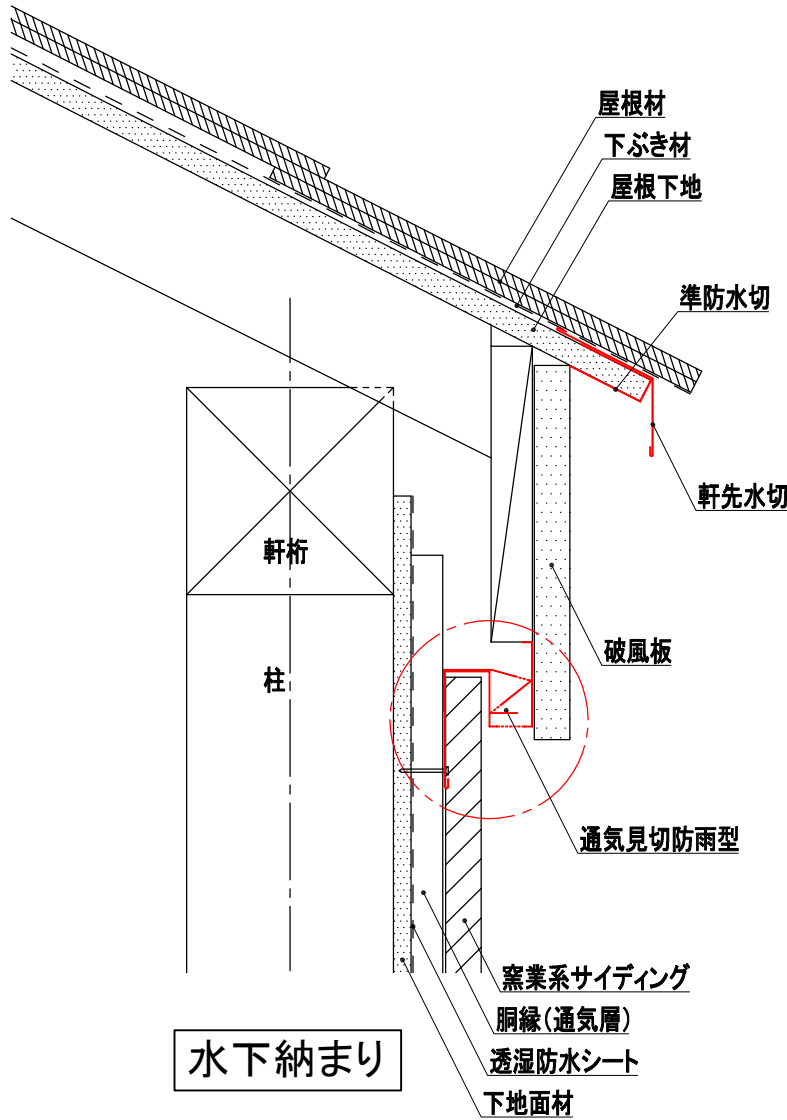

品番	品名	有効開口面積
YY74-6B	デネブウォータープルーフモルディングB	179cm ² /本

改訂	材質	日付	縮尺	品名	承認	作図	塚本
	ガルバリウムカラー鋼板	2026.03.25	S=1/4	デネブウォータープルーフモルディングB			
	板厚	図面No	長さ	品番			
	0.35mm		2000mm	YM74-6B			